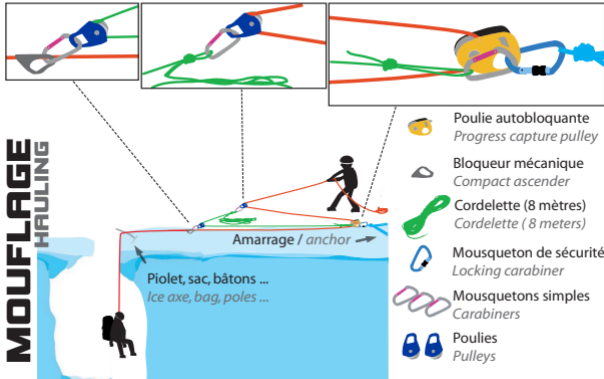

MOUFLAGE HAULING

AUTOSAUVETAGE

ROPE ASCENT

www.chamoniarde.com

 Poulie autobloquante
Progress capture pulley

 Bloqueur mécanique
Compact ascender

 Mousqueton de sécurité
Locking carabiner

 Mousqueton simple
Carabiner

 Poulie / Pulley

 Sangle / Sling (120cm)

Bout de corde attaché au sac
Rope tied to the bag