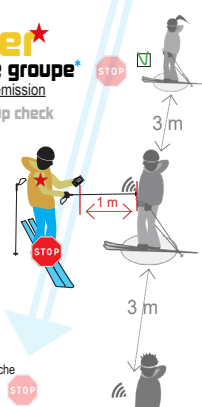

Leader en émission

Participants en mode recherche un par un

Leader in send

Others in search mode one by one

3 m

3 m

Passer en
émission / switch to
send mode

PHASE 2 = SIMPLE CHECK!

PHASE 2

Leader[★] en test de groupe*

Participants en émission

Leader in group check

Others in send

* à défaut en mode recherche
or in search mode

INTERFÉRENCES DVA

Appareils électroniques & emballages aluminium
Electronic device & aluminum packaging

...

EMISSION
SEND

RECHERCHE
SEARCH

20 cm

50 cm

OFF