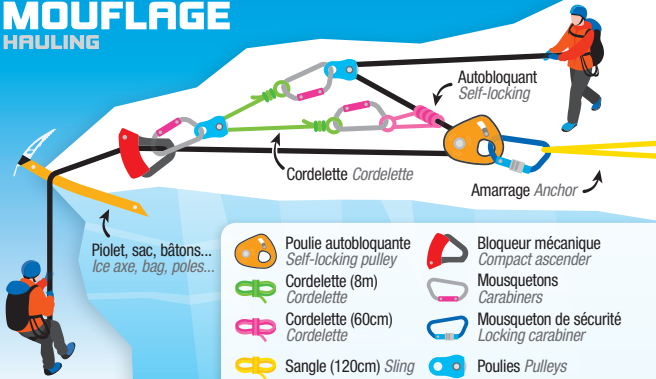

MOUFLAGE

HAULING

Piolet, sac, bâtons...
Ice axe, bag, poles...

Poulie autobloquante
Self-locking pulley

Bloqueur mécanique
Compact ascender

Cordelette (8m)
Cordelette

Mousquetons
Carabiners

Cordelette (60cm)
Cordelette

Mousqueton de sécurité
Locking carabiner

Sangle (120cm) Sling

Poules Pulleys