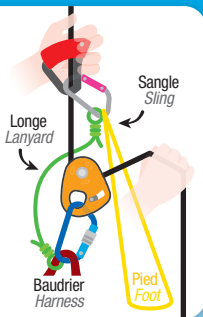

## ROPE ASCENT

Poulie autobloquante  
*Self-locking pulley*

Bloqueur mécanique  
*Compact ascender*

Mousqueton  
*Carabiner*

Mousqueton de sécurité  
*Locking carabiner*

Sangle (120cm)  
*Sling*

[www.chamoniarde.com](http://www.chamoniarde.com)